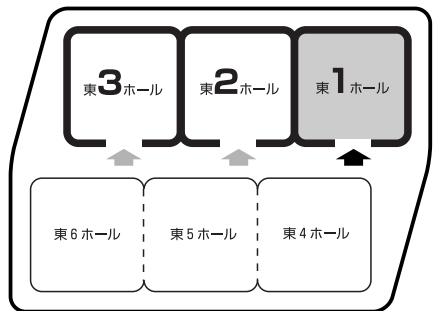

「下水道展'07東京」会場別小間配置

東1ホール